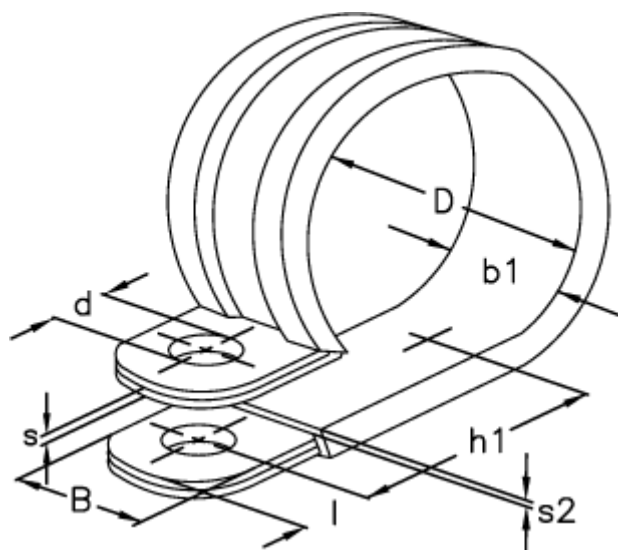

Varenummer: 029418909009

Beskrivelse: Norma rørbøjle RSGU 1. 9/9 W1 EPDM

Mål

b1	= 12.5
Bredde B	= 9
d	= 4.3
Diameter D	= 9
h1	= 10.2
l	= 3.8
s	= 0.40
s2	= 1.0